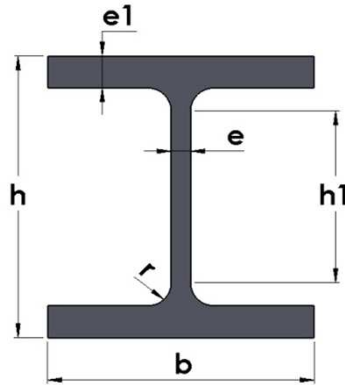

HIERROS Y TUBOS **LORCA, S.L.**
ALMACEN DE HIERROS

☎ **91 604 94 94**
ventas@hierroslorca.com
www.hierroslorca.com

HEM

MEDIDAS	KG/M	h	b	e	e1	r	h1	cm ²
100	41,8	120	106	12	20	12	56	53,2
120	52,1	140	126	12,5	21	12	74	66,4
140	63,2	160	146	13	22	12	92	80,6
160	76,2	180	166	14	23	15	104	97,1
180	88,9	200	186	14,5	24	15	122	113,3
200	103	220	206	15	25	18	134	131,3
220	117	240	226	15,5	26	18	152	149,4
240	157	270	248	18	32	21	164	199,6
260	172	290	268	18	32,5	24	177	219,6
280	189	310	288	18,5	33	24	196	240,2
300	238	340	310	21	39	27	208	303,1
320	245	359	309	21	40	27	225	312
340	248	377	309	21	40	27	243	315,8
360	250	395	308	21	40	27	261	318,8
400	256	432	307	21	40	27	298	325,8
450	263	478	307	21	40	27	344	335,4
500	270	524	306	21	40	27	390	344,3
550	278	572	306	21	40	27	438	354,4
600	285	620	305	21	40	27	486	363,7
650	225	668	305	21	40	27	534	373,7
700	301	716	304	21	40	27	582	383
800	317	814	303	21	40	30	674	404,3
900	333	910	302	21	40	30	770	423,6
1000	349	1008	302	21	40	30	868	444,2